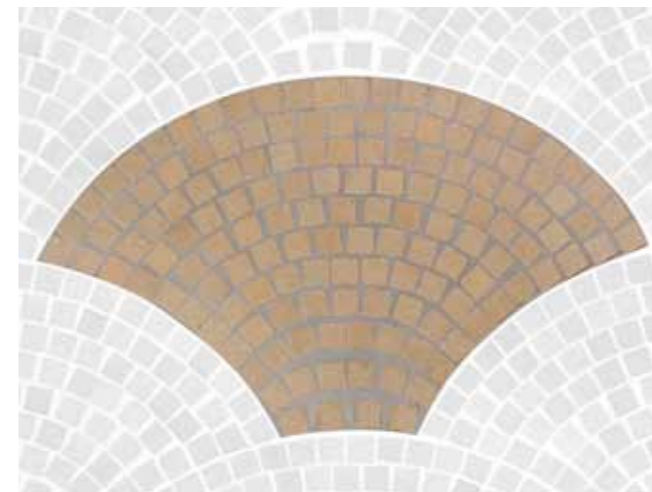

OT MO 303 Pavone 77x133