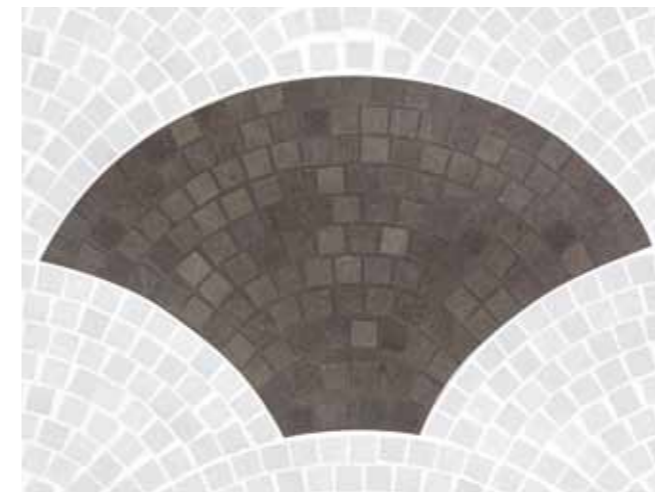

OT MO 903 Pavone 77x133

1

25

6

15

6

2