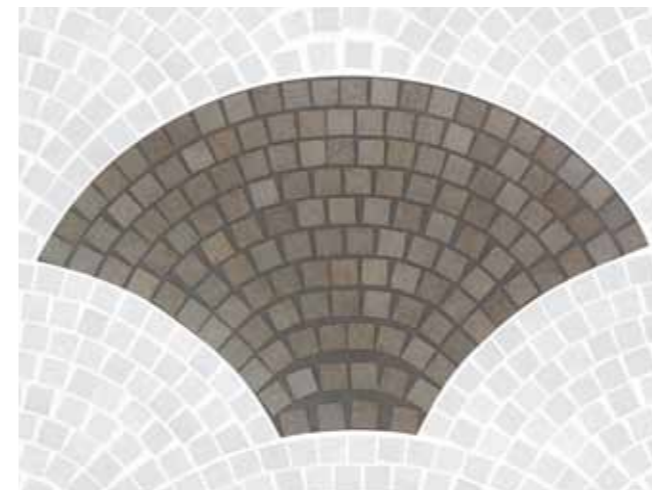

OT MO 223 Pavone 77x133

1

25

6

15

6

2